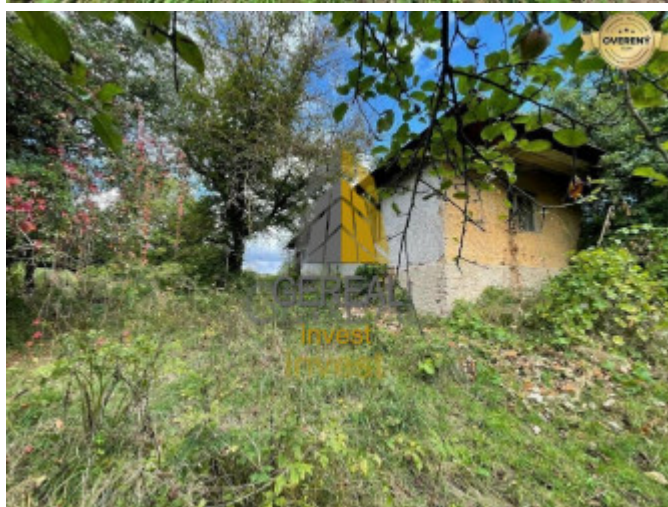

REALITNÝ MAKLÉR

Maklér:
Telefón:
E-mail:

Ján Gera
0951304316
jan.gera@byvajtesnami.sk