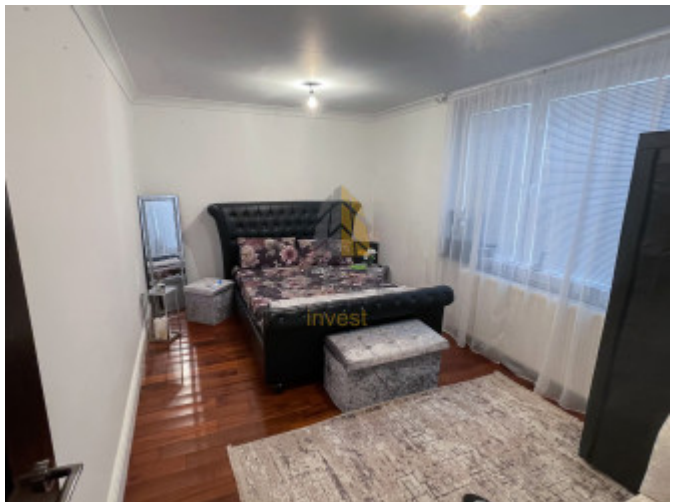

V cene nehnuteľnosti je zahrnutý kompletný balík služieb:

- *Profesionálny realitný servis*
- *Právny servis vrátane prípravy všetkých potrebných dokumentov*
- *Hypotekárny servis s asistenciou pri vybavovaní financovania*

Neváhajte a dohodnite si obhliadku!

Táto nehnuteľnosť predstavuje ideálnu príležitosť pre rodiny hľadajúce priestrané a kvalitné bývanie v pokojnom prostredí. Vzhľadom na vysoký záujem o podobné nehnuteľnosti v tejto lokalite odporúčame dohodnúť si obhliadku čo najskôr.

Kontakt pre dohodnutie osobnej obhliadky: 0951 304 316

Tešíme sa na Vás!

Realitná kancelária Bývajte s Nami - Váš spoľahlivý partner pri hľadaní vysnívaného domova.

REALITNÝ MAKLÉR

Maklér:

Ján Gera